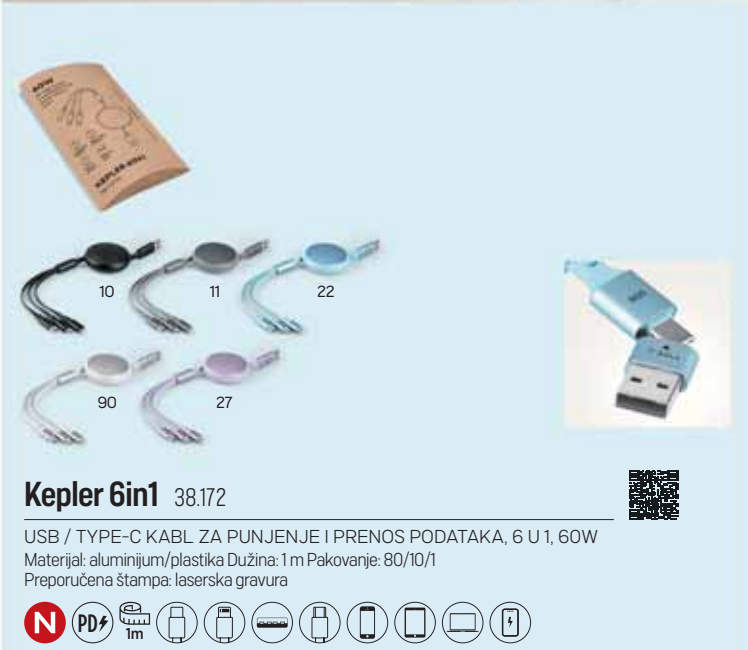

Kepler 6in1 38.172

USB / TYPE-C KABL ZA PUNJENJE I PRENOS PODATAKA, 6 U 1, 60W
Materijal: aluminijum/plastika Dužina: 1 m Pakovanje: 80/10/1
Preporučena štampa: laserska gravura