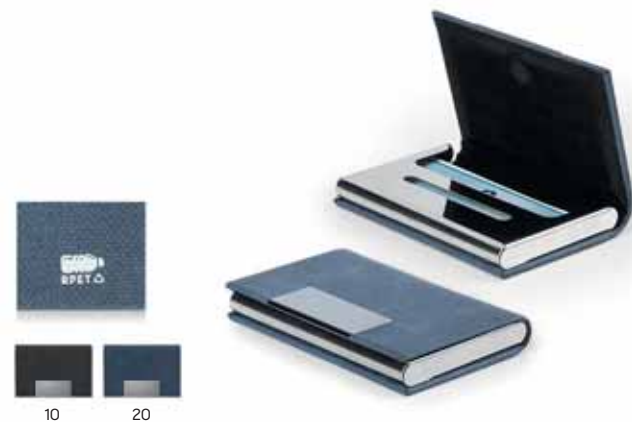

Wizard 34.613

VIZITAR

Materijal: RPET reciklirana eko koža/herdajući čelik Dimenzija: 9.5 x 6.4 x 1.4 cm
Pakovanje: 140/35/1 Preporučena štampa: tampon, laserska gravura