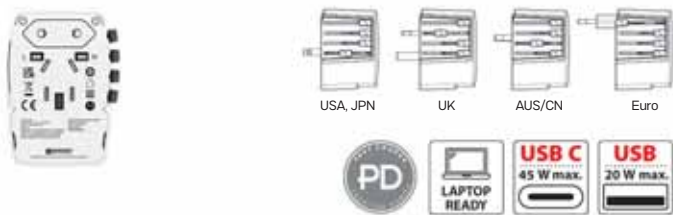

Skross

KOLEKCIJA

World USB Charger AC 45PD 38.196.90

PUTNI MULTIADAPTER 45W
Ulaz: AC 100-240V Izlaz: Type-C, USB, Max 45W Dimenzija: 5.6 x 5.6 x 7.9 cm
Pakovanje: 50/1 Preporučena štampa: tampon, digitalna štampa