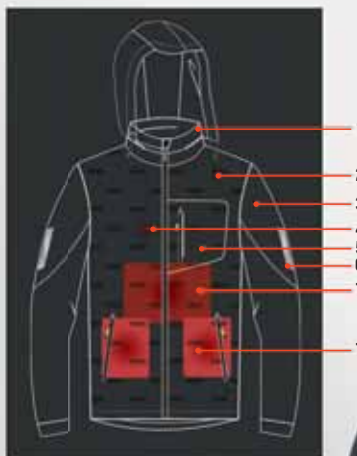

i Modeli iz Rino kolekcije dolaze sa vrećicom za pakovanje u boji modela.

10 11 20

Rino Hoody

Rino Hoody 57.083 S, M, L, XL, XXL, 3XL

Rino Hoody Women 57.084 S, M, L, XL, XXL

JAKNA SA KAPULJAČOM

Sastav: 100% najlon

Pakovanje: 20/1

Preporučena štampa: vez

ivami **sorona**

Inteligentni sistem grejanja

38°C

45°C

50°C

Tri panela od karbonskih vlakana greju vašu centralnu telesnu regiju, sa tri prilagodljiva načina rada:

- ✓ osnovni (bela svetlost),
- ✓ srednji (narandžasta svetlost), i
- ✓ visoki (crvena svetlost).

Precizna kontrola je obezbeđena ugrađenim temperaturnim senzorom na glavnom panelu.

power bank mAh	high mode	medium mode	low mode
5000	2h 40min	3h 20 min	4h 30min
10000	3h 20 min	4h 30min	7h 40min

Thermo Jacket 58.117.11

JAKNA SA UGRAĐENIM GREJAČIMA

Veličine: S, M, L, XL, XXL, 3XL

Sastav: 1. Lice - 100% najlon 2. Postava - 100% najlon

3. Punjenje: Sorona - 100% poliester

4. Kragna i rukavi: 85% pamuk, 15% poliester

Pakovanje: 10/1

Preporučena štampa: sito, vez

i Pomoćna baterija nije uključena

1. 1 skrivena kapuljača unutar okovratnika
2. 2 sorona® punjenje
3. 3 fleksibilni rukavi
4. 4 kontrolno dugme za podešavanje temperature
5. 5 spoljni džepovi
6. 6 reflektivna štampa
7. 7 grejni paneli