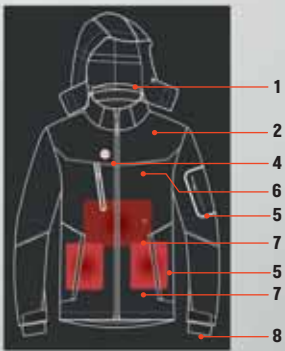

2 - Way Stretch Fabric

1. 1 odvojiva kapuljača
2. 2 rastegljiv materijal u dva smera
3. 3 termo-reflektujuća postava
4. 4 kontrolno dugme za podešavanje temperature
5. 5 džepovi
6. 6 reflektivni detalj
7. 7 grejni paneli
8. 8 elastični rukavi sa otvorima za palac