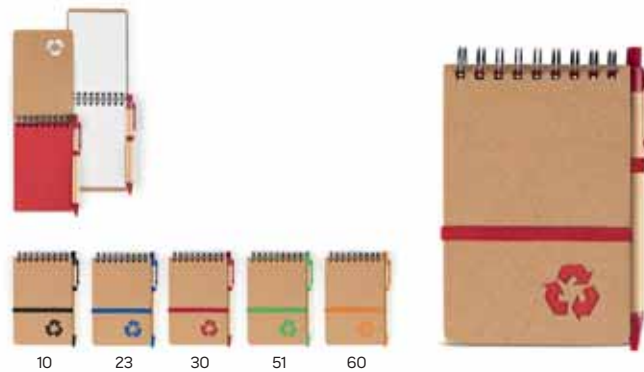

Green 34.511

NOTES SA OLOVKOM

Dimenzija: 12,5 x 8,5 x 1,3 cm Pakovanje: 100/50/1
Preporučena štampa: sito