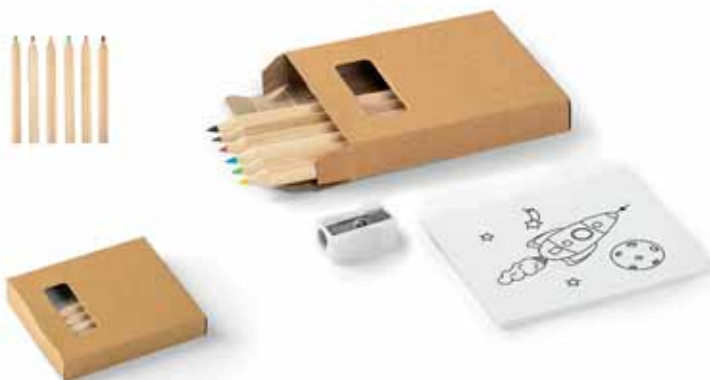

Dream 34.377.71

SET ZA CRTANJE, 8/1
Dimenzija: 9 x 7,5 x 1,5 cm Pakovanje: 400/40/1
Preporučena štampa: digitalna štampa