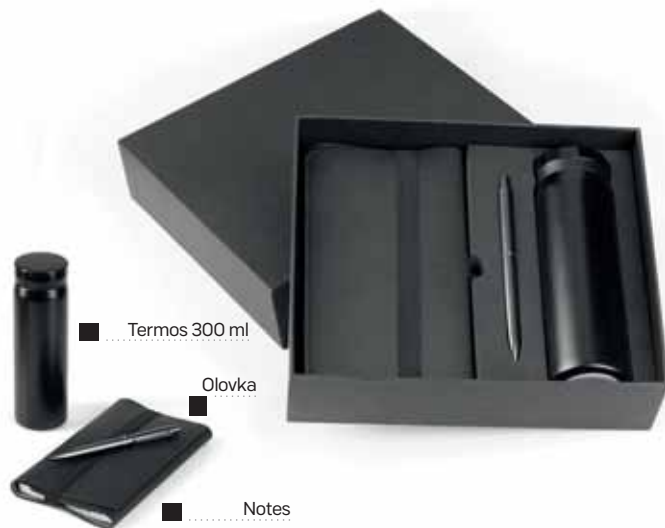

Premier 34.610.10

POSLOVNI SET U POKLON KUTIJI, 3/1

Dimenzija: 248 x 21.2 x 6.5 Pakovanje: 14/1
Preporučena štampa: tampon, laserska gravura