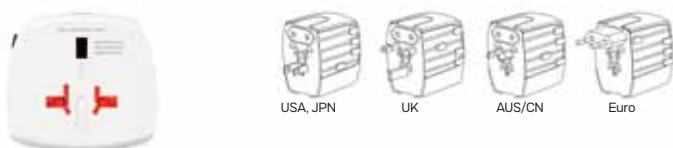

MUV Micro 38.194.90

PUTNI MULTIADAPTER
Ulaz: AC 100-240V Izlaz: kompatibilno sa EU, AU, UK, US utikačima
Dimenzija: 6.5 x 5.5 x 6.2 cm Pakovanje: 50/1
Preporučena štampa: tampon, digitalna štampa