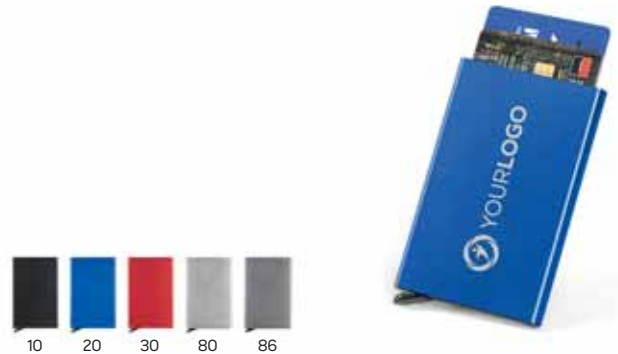

Armor 34.269

DRŽAČ ZA KARTICE SA RFID ZAŠTITOM

Materijal: aluminijum Dimenzija: 9.5 x 6.3 x 0.9 cm Pakovanje: 120/1
Preporučena štampa: laserska gravura