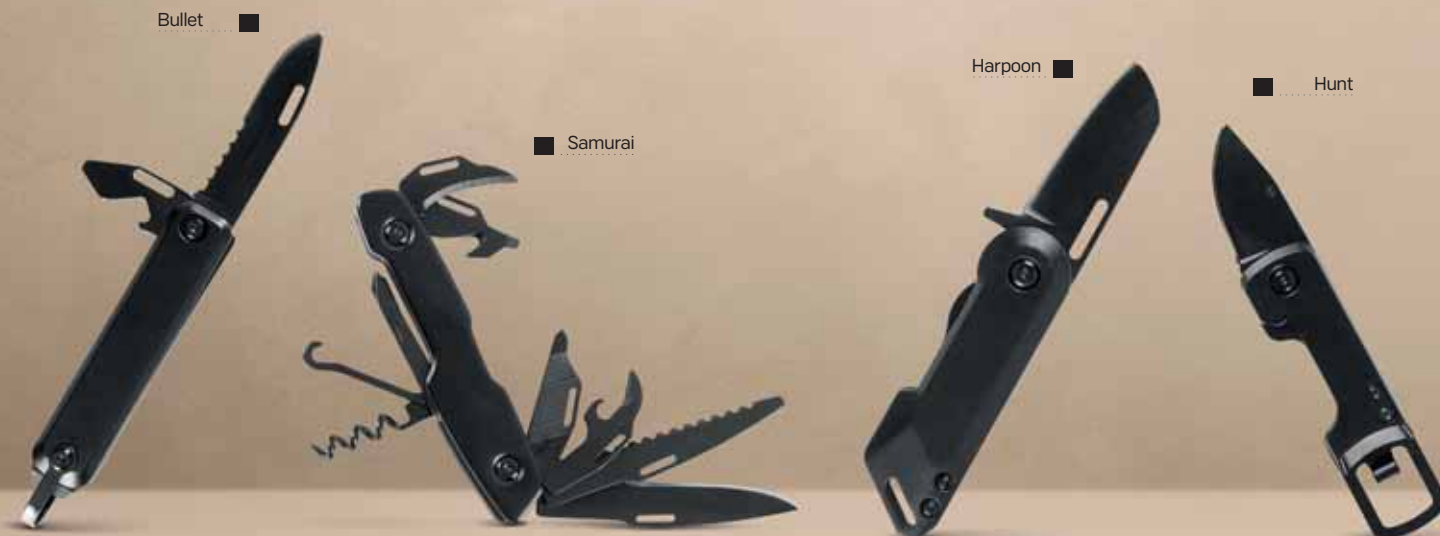

Višenamenski noževi

4 FUNKCIJE

Bullet 34.746.10

VIŠENAMENSKI NOŽ SA 4 FUNKCIJE
Materijal: nerdajući čelik Dimenzija: 9,8 x 2,6 x 1,7 cm
Pakovanje: 40/10/1 Preporučena štampa: laserska gravura

3 FUNKCIJE

Hunt 34.747.10

DŽEPNI NOŽ SA OTVARAČEM ZA FLAŠE
Materijal: nerdajući čelik Dimenzija: 9,6 x 2,7 x 1,2 cm
Pakovanje: 40/10/1 Preporučena štampa: laserska gravura

11 FUNKCIJA

Samurai 34.744.10

VIŠENAMENSKI NOŽ SA 11 FUNKCIJA
Materijal: nerdajući čelik Dimenzija: 9,8 x 2,6 x 1,7 cm
Pakovanje: 40/10/1 Preporučena štampa: laserska gravura

3 FUNKCIJE

Harpoon 34.745.10

DŽEPNI NOŽ
Materijal: nerdajući čelik Dimenzija: 8 x 2,7 x 1,4 cm
Pakovanje: 40/10/1 Preporučena štampa: laserska gravura