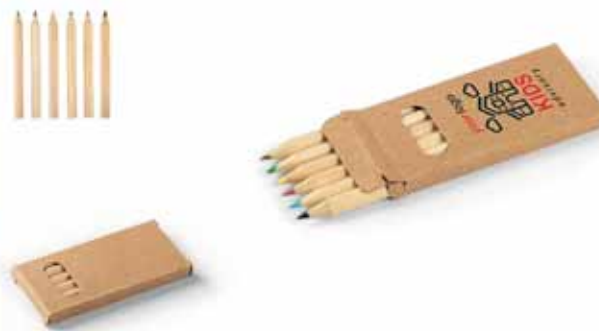

BLOK SA MAGNETOM

Dimenzija: 10 x 14 cm Pakovanje: 200/50/1
Preporučena štampa: sito

Dora 34.790.71

SET ZA CRTANJE, 13/1
Dimenzija: 21 x 14,6 x 2 cm Pakovanje: 30/15/1
Preporučena štampa: sito, digitalna štampa