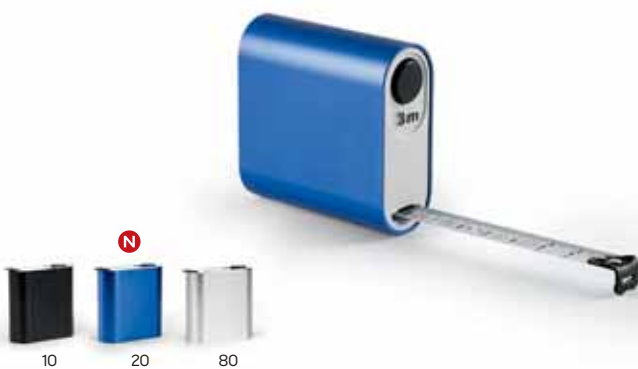

Inch 5 32.343

METAR, 5 m

Materijal: plastika Dimenzija: 6.6 x 6.4 x 3.5 cm Pakovanje: 50/10/1
Preporučena štampa: tampon, digitalna štampa

Metrix 34.051.40

METAR, 5 m

Materijal: plastika Dimenzija: 7.2 x 6.7 x 3.7 cm Pakovanje: 80/10/1
Preporučena štampa: tampon