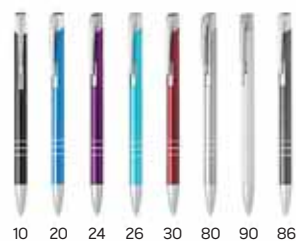

Oggi Color 11.099

METALNA HEMIJSKA OLOVKA

Boja mastila: plava Dimenzija: Ø 1 x 13,8 cm Pakovanje: 500/50
Preporučena štampa: laserska gravura, digitalna štampa

Oggi Ombre 11.103

METALNA HEMIJSKA OLOVKA

Boja mastila: plava Dimenzija: Ø 1 x 13,8 cm Pakovanje: 500/50
Preporučena štampa: laserska gravura, digitalna štampa

Oggi Rose Gold 11.088

Metalna hemijska olovka

Boja mastila: plava Dimenzija: Ø 1 x 13,8 cm Pakovanje: 500/50
Preporučena štampa: digitalna štampa, laserska gravura

Oggi Slim 11.052

METALNA HEMIJSKA OLOVKA

Boja mastila: plava Dimenzija: Ø 0,8 x 13,8 cm Pakovanje: 500/50
Preporučena štampa: laserska gravura, 10, 90 - tampon