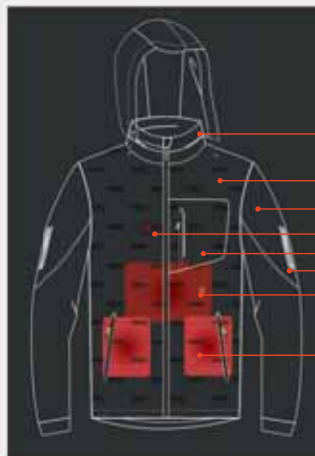

i Pomoćna baterija nije uključena

1. 1 skrivena kapuljača unutar okovratnika
2. 2 sorona® punjenje
3. 3 fleksibilni rukavi
4. 4 kontrolno dugme za podešavanje temperature
5. 5 spoljni džepovi
6. 6 reflektivna štampa
7. 7 grejni paneli

Thermo Jacket 58.117.11

JAKNA SA UGRAĐENIM GREJAČIMA

Veličine: S, M, L, XL, XXL, 3XL

Sastav: 1. Lice - 100% najlon 2. Postava - 100% najlon

3. Punjenje: Sorona - 100% poliester

4. Kragna i rukavi: 85% pamuk, 15% poliester

Pakovanje: 10/1

Preporučena štampa: sito, vez

iwami® sorona®

Inteligentni sistem grejanja

Tri panela od karbonskih vlakana greju vašu centralnu telesnu regiju, sa tri prilagodljiva načina rada:

- ☒ osnovni (bela svetlost),
- ☒ srednji (narandžasta svetlost), i
- ☒ visoki (crvena svetlost).

Precizna kontrola je obezbedena ugrađenim temperaturnim senzorom na glavnom panelu.

power bank mAh	high mode	medium mode	low mode
5000	2h 40min	3h 20 min	4h 30min
10000	3h 20 min	4h 30min	7h 40min