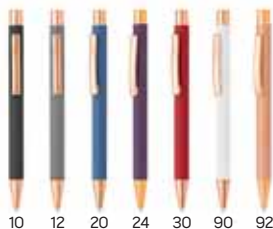

10 12 20 24 30 90 92

Titanium 11.056

METALNA HEMIJSKA OLOVKA

Boja mastila: plava Dimenzija: Ø 1 x 13.5 cm Pakovanje: 500/50
Preporučena štampa: digitalna štampa, laserska gravura