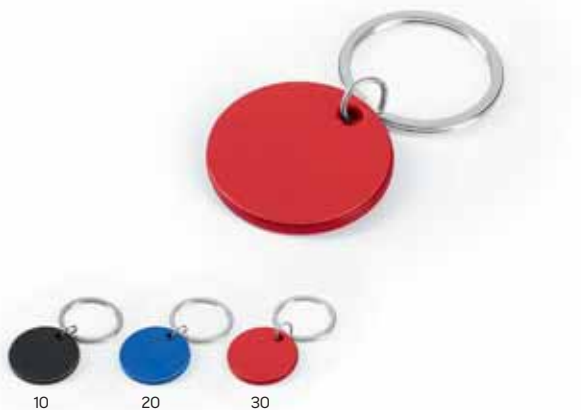

Circo Colore 33.200

PRIVEZAK ZA KLJUČEVE
Materijal: metal/plastika Dimenzija: Ø 3.8 x 0.4 cm Pakovanje: 400/50
Preporučena štampa: laserska gravura