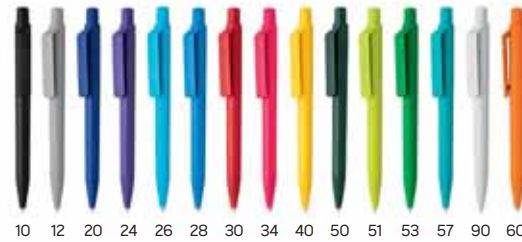

Dot C 10.162

MAXEMA PLASTIČNA HEMIJSKA OLOVKA
Boja mastila: plava Dimenzija: Ø 1.3 x 14.1 cm Pakovanje: 1000/50
Preporučena štampa: tampon, digitalna štampa