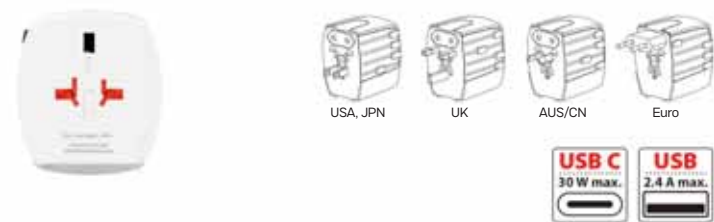

PUTNI MULTIADAPTER 45W
 Ulaz: AC 100-240V Izlaz: Type-C, USB, Max 45W Dimenzija: 5.6 x 5.6 x 7.9 cm
 Pakovanje: 50/1 Preporučena štampa: tampon, digitalna štampa

MUV USB AC 30PD 38.195.90

PUTNI MULTIADAPTER 30W
 Ulaz: AC 100-240V Izlaz: Type-C, USB, Max 30W Dimenzija: 6.2 x 5.5 x 7.6 cm
 Pakovanje: 20/1 Preporučena štampa: tampon, digitalna štampa