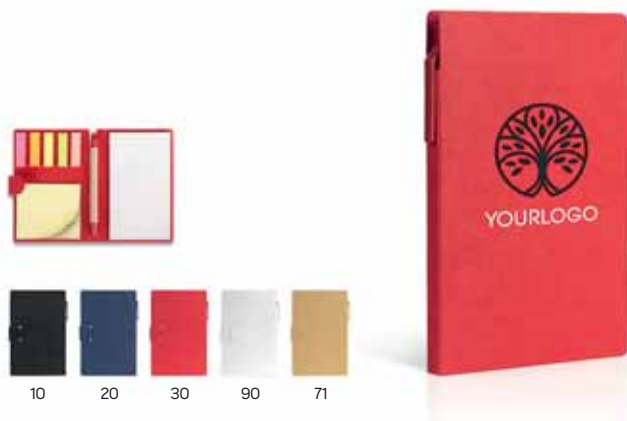

Modal 34.190

SET ZA BELEŠKE

Dimenzija: 15.2 x 10 x 12 cm
Pakovanje: 100/50/1 Preporučena štampa: sito

Ozone 34.390

SET ZA BELEŠKE

Dimenzija: 14.2 x 10 x 11 cm Pakovanje: 100/50/1
Preporučena štampa: sito